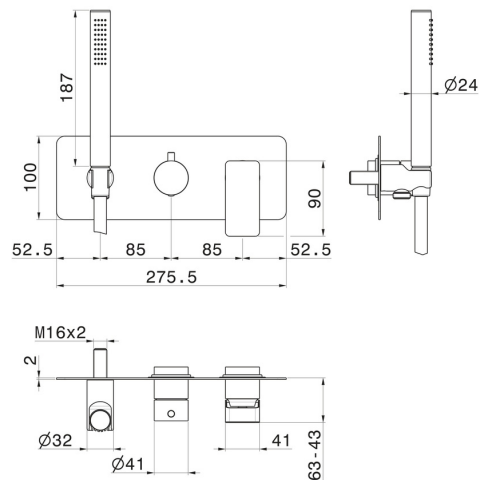

B-EASY

72669E.01.014

Gruppo doccia da incasso completo di doccetta e deviatore a 2 uscite - finitura Bianco opaco

Parte esterna

SAVE
WATER

Bianco opaco

CARATTERISTICHE

Materiale

Ottone

Tecnologia

Save Water

Installazione

Incasso a parete

Tipologia deviatore

Con deviatore Meccanico

Uscite

2 Uscite

Miscelazione dell' acqua

Meccanica

Necessari per l'installazione

31086.00.000

DISEGNO TECNICO

B-EASY

72669E.01.014

Gruppo doccia da incasso completo di doccetta e deviatore a 2 uscite - finitura Bianco opaco

FINITURE DISPONIBILI

 **01.014**
Bianco opaco

 **01.093**
finitura Nero opaco

 **21.018**
finitura Cromo

 **M0.070**
finitura Titanium Satin