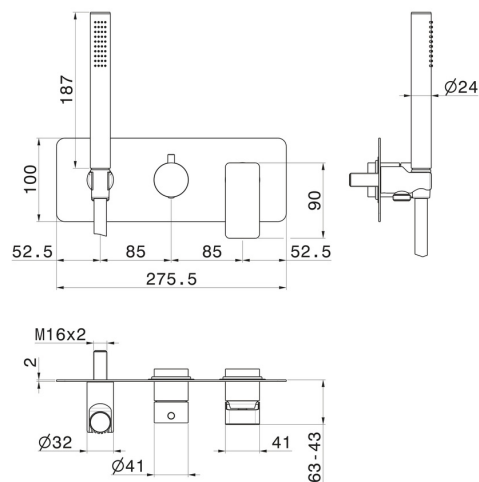

B-EASY

72669E.01.093

Gruppo doccia da incasso completo di doccetta e deviatore a 2 uscite - finitura Nero opaco

Parte esterna

CARATTERISTICHE

Materiale	Ottone
Tecnologia	Save Water
Installazione	Incasso a parete
Tipologia deviatore	Con deviatore Meccanico
Uscite	2 Uscite
Miscelazione dell' acqua	Meccanica
Necessari per l'installazione	<u>31086.00.000</u>

DISEGNO TECNICO

B-EASY

72669E.01.093

Gruppo doccia da incasso completo di doccetta e deviatore a 2 uscite - finitura Nero opaco

FINITURE DISPONIBILI

01.093

Nero opaco

01.014