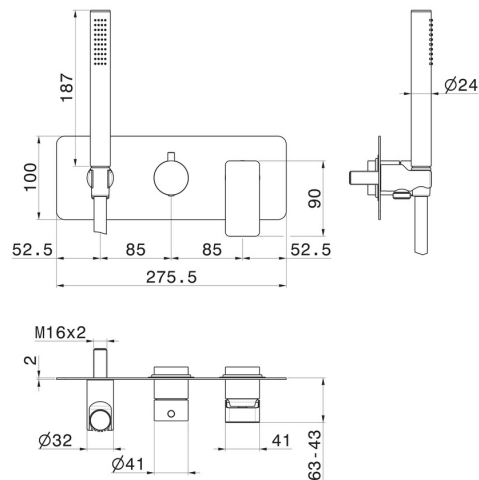

B-EASY

72669E.21.018

Gruppo doccia da incasso completo di doccetta e deviatore a 2 uscite - finitura Cromo

Parte esterna

CARATTERISTICHE

Materiale	Ottone
Tecnologia	Save Water
Installazione	Incasso a parete
Tipologia deviatore	Con deviatore Meccanico
Uscite	2 Uscite
Miscelazione dell' acqua	Meccanica
Necessari per l'installazione	<u>31086.00.000</u>

DISEGNO TECNICO

B-EASY

72669E.21.018

Gruppo doccia da incasso completo di doccetta e deviatore a 2 uscite - finitura Cromo

FINITURE DISPONIBILI

21.018

Cromo

01.014