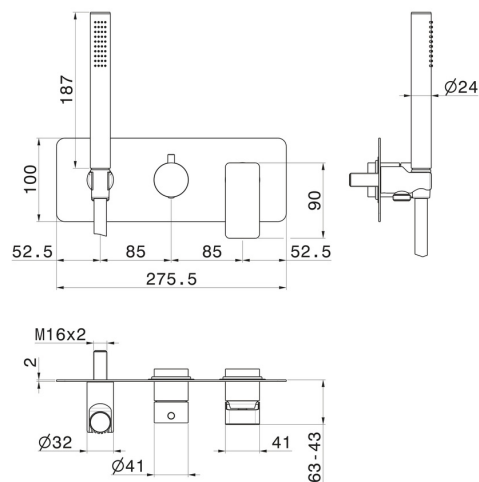

B-EASY

72669E.M0.071

Gruppo doccia da incasso completo di doccetta e deviatore a 2 uscite - finitura Gold Satin

Parte esterna

CARATTERISTICHE

Materiale	Ottone
Tecnologia	Save Water
Installazione	Incasso a parete
Tipologia deviatore	Con deviatore Meccanico
Uscite	2 Uscite
Miscelazione dell' acqua	Meccanica
Necessari per l'installazione	<u>31086.00.000</u>

DISEGNO TECNICO

B-EASY

72669E.M0.071

Gruppo doccia da incasso completo di doccetta e deviatore a 2 uscite - finitura Gold Satin

FINITURE DISPONIBILI

 **M0.071**
Gold Satin

 **01.014**
finitura Bianco opaco

 **01.093**
finitura Nero opaco