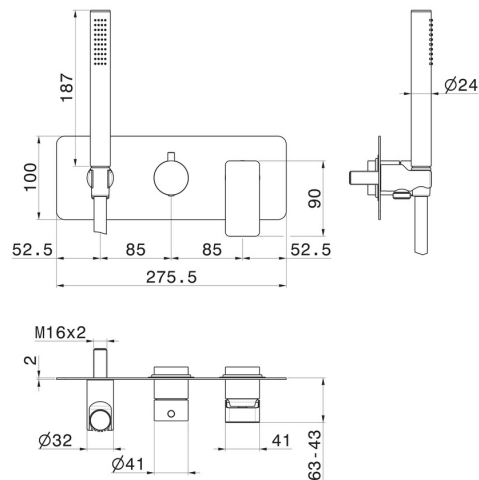

B-EASY

72669E.M0.072

Gruppo doccia da incasso completo di doccetta e deviatore a 2 uscite - finitura Copper Satin

Parte esterna

CARATTERISTICHE

Materiale	Ottone
Tecnologia	Save Water
Installazione	Incasso a parete
Tipologia deviatore	Con deviatore Meccanico
Uscite	2 Uscite
Miscelazione dell' acqua	Meccanica
Necessari per l'installazione	<u>31086.00.000</u>

DISEGNO TECNICO

B-EASY

72669E.M0.072

Gruppo doccia da incasso completo di doccetta e deviatore a 2 uscite - finitura Copper Satin

FINITURE DISPONIBILI

 **M0.072**
Copper Satin

 **01.014**
finitura Bianco opaco