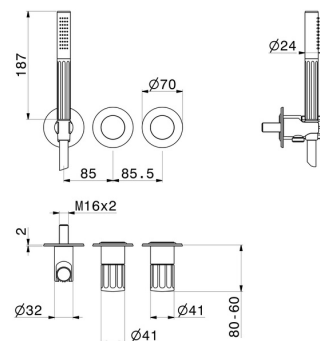

IONIKA

72869E.59.064

Gruppo doccia da incasso completo di doccetta e deviatore a 2 uscite - finitura PVD Brushed Gun Metal

Parte esterna

PVD Brushed Gun Metal

CARATTERISTICHE

Materiale	Ottone
Tecnologia	Save Water
Installazione	Incasso a parete
Tipo di foro	3 fori
Tipologia deviatore	Con deviatore Meccanico
Uscite	2 Uscite
Necessari per l'installazione	<u>31086.00.000</u>

DISEGNO TECNICO

IONIKA

72869E.59.064

Gruppo doccia da incasso completo di doccetta e deviatore a 2 uscite - finitura PVD Brushed Gun Metal

FINITURE DISPONIBILI

59.064

PVD Brushed Gun Metal

01.014