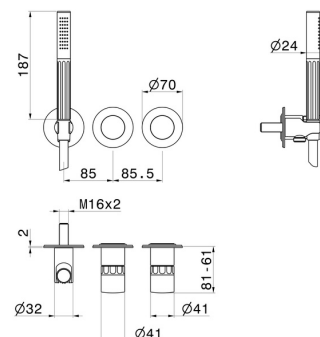

IONIKA SUPREME

72969E.01.014

Gruppo doccia da incasso completo di doccetta e deviatore a 2 uscite - finitura Bianco opaco

Parte esterna

Bianco opaco

CARATTERISTICHE

Materiale	Ottone/Marmo
Tecnologia	Save Water
Installazione	Incasso a parete
Tipo di foro	3 fori
Uscite	2 Uscite
Miscelazione dell' acqua	Meccanica
Necessari per l'installazione	<u>31086.00.000</u>

DISEGNO TECNICO

IONIKA SUPREME

72969E.01.014

Gruppo doccia da incasso completo di doccetta e deviatore a 2 uscite - finitura Bianco opaco

FINITURE DISPONIBILI

01.014

Bianco opaco

01.093