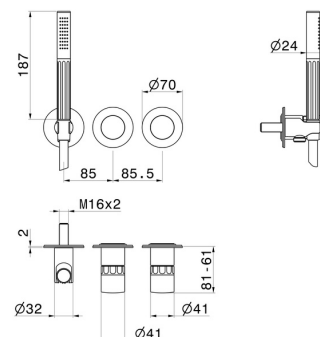

# IONIKA SUPREME

**72969E.59.064**

Gruppo doccia da incasso completo di doccetta e deviatore a 2 uscite - finitura PVD Brushed Gun Metal

Parte esterna

## CARATTERISTICHE

Materiale	<b>Ottone/Marmo</b>
Tecnologia	<b>Save Water</b>
Installazione	<b>Incasso a parete</b>
Tipo di foro	<b>3 fori</b>
Uscite	<b>2 Uscite</b>
Miscelazione dell' acqua	<b>Meccanica</b>
Necessari per l'installazione	<b><u>31086.00.000</u></b>

## DISEGNO TECNICO

## **IONIKA SUPREME**

**72969E.59.064**

Gruppo doccia da incasso completo di doccetta e deviatore a 2 uscite - finitura PVD Brushed Gun Metal