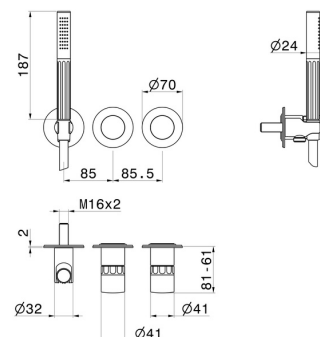

# IONIKA SUPREME

**72969E.59.066**

Gruppo doccia da incasso completo di doccetta e deviatore a 2 uscite - finitura PVD Acciaio Spazzolato

Parte esterna

## CARATTERISTICHE

Materiale	<b>Ottone/Marmo</b>
Tecnologia	<b>Save Water</b>
Installazione	<b>Incasso a parete</b>
Tipo di foro	<b>3 fori</b>
Uscite	<b>2 Uscite</b>
Miscelazione dell' acqua	<b>Meccanica</b>
Necessari per l'installazione	<b><u>31086.00.000</u></b>

## DISEGNO TECNICO

## IONIKA SUPREME

**72969E.59.066**

Gruppo doccia da incasso completo di doccetta e deviatore a 2 uscite - finitura PVD Acciaio Spazzolato