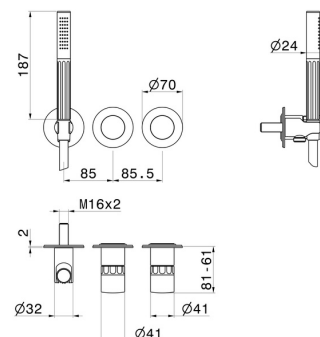

IONIKA SUPREME

72969E.59.067

Gruppo doccia da incasso completo di doccetta e deviatore a 2 uscite - finitura PVD Brushed Copper Bronze

Parte esterna

PVD Brushed Copper Bronze

CARATTERISTICHE

| | |
|-------------------------------|----------------------------|
| Materiale | Ottone/Marmo |
| Tecnologia | Save Water |
| Installazione | Incasso a parete |
| Tipo di foro | 3 fori |
| Uscite | 2 Uscite |
| Miscelazione dell' acqua | Meccanica |
| Necessari per l'installazione | <u>31086.00.000</u> |

DISEGNO TECNICO

IONIKA SUPREME

72969E.59.067

Gruppo doccia da incasso completo di doccetta e deviatore a 2 uscite - finitura PVD Brushed Copper Bronze

FINITURE DISPONIBILI

59.067

PVD Brushed Copper Bronze

01.014

finitura Bianco opaco

01.093

finitura Nero opaco

21.018

finitura Cromo

59.064

finitura PVD Brushed Gun Metal

59.066