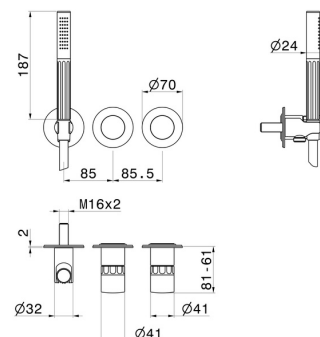

IONIKA SUPREME

72969E.59.098

Gruppo doccia da incasso completo di doccetta e deviatore a 2 uscite - finitura PVD Brushed Pale Gold

Parte esterna

PVD Brushed Pale Gold

CARATTERISTICHE

Materiale	Ottone/Marmo
Tecnologia	Save Water
Installazione	Incasso a parete
Tipo di foro	3 fori
Uscite	2 Uscite
Miscelazione dell' acqua	Meccanica
Necessari per l'installazione	<u>31086.00.000</u>

DISEGNO TECNICO

IONIKA SUPREME

72969E.59.098

Gruppo doccia da incasso completo di doccetta e deviatore a 2 uscite - finitura PVD Brushed Pale Gold

FINITURE DISPONIBILI

59.098

PVD Brushed Pale Gold

01.014

finitura Bianco opaco

01.093

finitura Nero opaco

21.018

finitura Cromo

59.064

finitura PVD Brushed Gun Metal

59.066