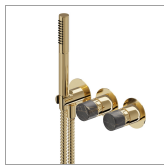

IONIKA SUPREME

72969E.61.020

Gruppo doccia da incasso completo di doccetta e deviatore a 2 uscite - finitura PVD Glossy Gold

Parte esterna

CARATTERISTICHE

Materiale	Ottone/Marmo
Tecnologia	Save Water
Installazione	Incasso a parete
Tipo di foro	3 fori
Uscite	2 Uscite
Miscelazione dell' acqua	Meccanica
Necessari per l'installazione	<u>31086.00.000</u>

DISEGNO TECNICO

IONIKA SUPREME

72969E.61.020

Gruppo doccia da incasso completo di doccetta e deviatore a 2 uscite - finitura PVD Glossy Gold

FINITURE DISPONIBILI

61.020

PVD Glossy Gold

01.014

finitura Bianco opaco

01.093

finitura Nero opaco

21.018

finitura Cromo

59.064

finitura PVD Brushed Gun Metal

59.066

finitura PVD Acciaio Spazzolato

59.067

finitura PVD Brushed Copper Bronze

59.098

finitura PVD Brushed Pale Gold