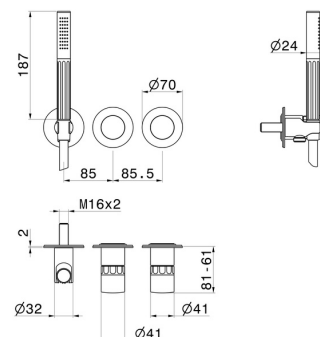

IONIKA SUPREME

72969E.61.020

Gruppo doccia da incasso completo di doccetta e deviatore a 2 uscite - finitura PVD Glossy Gold

Parte esterna

CARATTERISTICHE

Materiale	Ottone/Marmo
Tecnologia	Save Water
Installazione	Incasso a parete
Tipo di foro	3 fori
Uscite	2 Uscite
Miscelazione dell' acqua	Meccanica
Necessari per l'installazione	<u>31086.00.000</u>

DISEGNO TECNICO

IONIKA SUPREME

72969E.61.020

Gruppo doccia da incasso completo di doccetta e deviatore a 2 uscite - finitura PVD Glossy Gold

FINITURE DISPONIBILI

61.020

PVD Glossy Gold

01.014

finitura Bianco opaco

01.093

finitura Nero opaco

21.018

finitura Cromo

59.064

finitura PVD Brushed Gun Metal

59.066