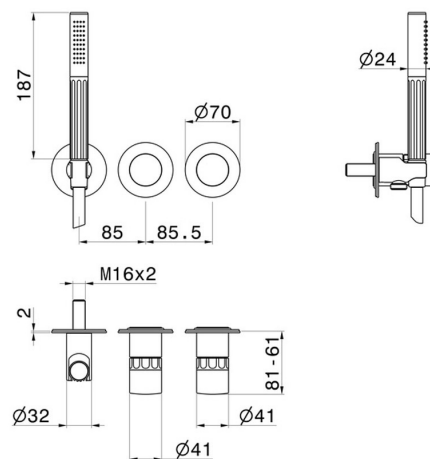

IONIKA ALLURE

73069E.59.064

Gruppo doccia da incasso completo di doccetta e deviatore a 2 uscite - finitura PVD Brushed Gun Metal

Parte esterna

PVD Brushed Gun Metal

CARATTERISTICHE

Materiale	Ottone/Marmo
Tecnologia	Save Water
Installazione	Incasso a parete
Tipo di foro	3 fori
Uscite	2 Uscite
Miscelazione dell' acqua	Meccanica
Necessari per l'installazione	<u>31086.00.000</u>

DISEGNO TECNICO

IONIKA ALLURE

73069E.59.064

Gruppo doccia da incasso completo di doccetta e deviatore a 2 uscite - finitura PVD Brushed Gun Metal

FINITURE DISPONIBILI

59.064

PVD Brushed Gun Metal

01.014

finitura Bianco opaco

01.093

finitura Nero opaco

21.018

finitura Cromo

59.066

finitura PVD Acciaio Spazzolato

59.067