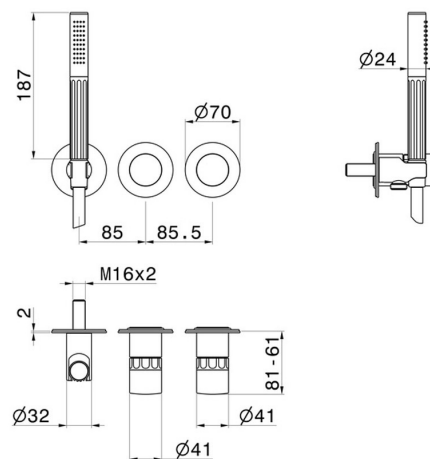

IONIKA ALLURE

73069E.59.067

Gruppo doccia da incasso completo di doccetta e deviatore a 2 uscite - finitura PVD Brushed Copper Bronze

Parte esterna

PVD Brushed Copper Bronze

CARATTERISTICHE

Materiale	Ottone/Marmo
Tecnologia	Save Water
Installazione	Incasso a parete
Tipo di foro	3 fori
Uscite	2 Uscite
Miscelazione dell' acqua	Meccanica
Necessari per l'installazione	<u>31086.00.000</u>

DISEGNO TECNICO

IONIKA ALLURE

73069E.59.067

Gruppo doccia da incasso completo di doccetta e deviatore a 2 uscite - finitura PVD Brushed Copper Bronze

FINITURE DISPONIBILI

59.067

PVD Brushed Copper Bronze

01.014

finitura Bianco opaco

01.093

finitura Nero opaco

21.018

finitura Cromo

59.064

finitura PVD Brushed Gun Metal

59.066