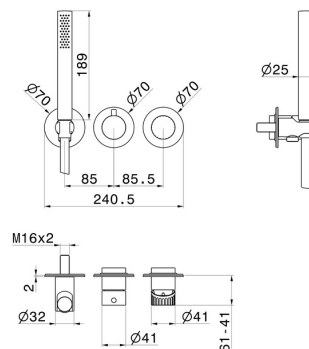

STEEL LINE

74267ex.59.064

Gruppo doccia da incasso completo di doccetta e deviatore a 2 uscite - finitura PVD Brushed Gun Metal

Parte esterna

PVD Brushed Gun Metal

CARATTERISTICHE

Materiale	Acciaio Inox
Tecnologia	Save Water
Installazione	Incasso a parete
Tipologia deviatore	Con deviatore Meccanico
Uscite	2 Uscite
Miscelazione dell' acqua	Meccanica
Necessari per l'installazione	<u>31086.00.000</u>

DISEGNO TECNICO

STEEL LINE

74267ex.59.064

Gruppo doccia da incasso completo di doccetta e deviatore a 2 uscite - finitura PVD Brushed Gun Metal

FINITURE DISPONIBILI

59.064

PVD Brushed Gun Metal

50.050