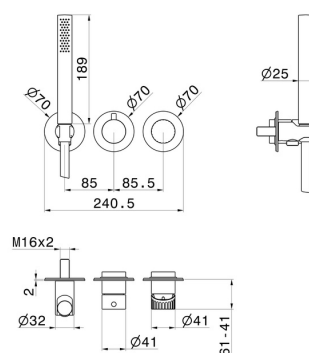

STEEL LINE

74267ex.59.067

Gruppo doccia da incasso completo di doccetta e deviatore a 2 uscite - finitura PVD Brushed Copper Bronze

Parte esterna

PVD Brushed Copper Bronze

CARATTERISTICHE

Materiale	Acciaio Inox
Tecnologia	Save Water
Installazione	Incasso a parete
Tipologia deviatore	Con deviatore Meccanico
Uscite	2 Uscite
Miscelazione dell' acqua	Meccanica
Necessari per l'installazione	<u>31086.00.000</u>

DISEGNO TECNICO

STEEL LINE

74267ex.59.067

Gruppo doccia da incasso completo di doccetta e deviatore a 2 uscite - finitura PVD Brushed Copper Bronze

FINITURE DISPONIBILI

59.067

PVD Brushed Copper Bronze

50.050