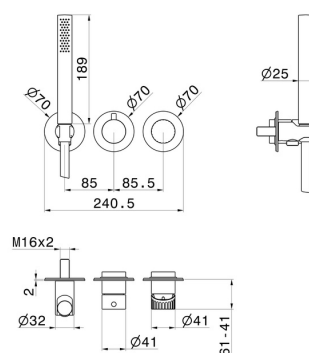

STEEL LINE

74267ex.59.098

Gruppo doccia da incasso completo di doccetta e deviatore a 2 uscite - finitura PVD Brushed Pale Gold

Parte esterna

PVD Brushed Pale Gold

CARATTERISTICHE

Materiale	Acciaio Inox
Tecnologia	Save Water
Installazione	Incasso a parete
Tipologia deviatore	Con deviatore Meccanico
Uscite	2 Uscite
Miscelazione dell' acqua	Meccanica
Necessari per l'installazione	<u>31086.00.000</u>

DISEGNO TECNICO

STEEL LINE

74267ex.59.098

Gruppo doccia da incasso completo di doccetta e deviatore a 2 uscite - finitura PVD Brushed Pale Gold

FINITURE DISPONIBILI

59.098

PVD Brushed Pale Gold

50.050