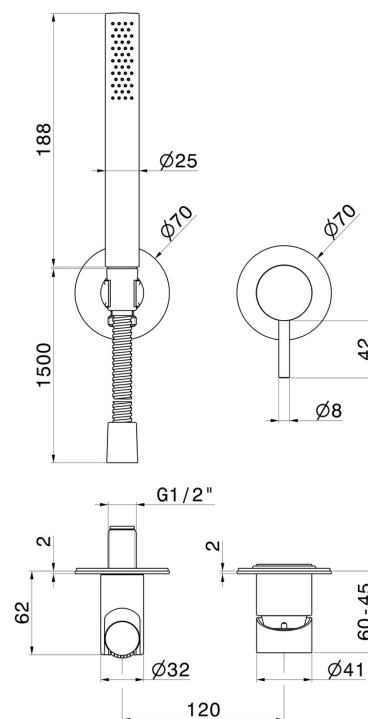

# X-STEEL 316

**69676EX.59.067**

Gruppo doccia da incasso completo di doccetta e miscelatore.  
Ø70 - finitura PVD Brushed Copper Bronze

Parte esterna.

PVD Brushed Copper Bronze

## CARATTERISTICHE

Materiale	<b>Acciaio Inox</b>
Tecnologia	<b>Save Water</b>
Installazione	<b>Incasso a parete</b>
Tipo di foro	<b>2 fori</b>
Tipologia di comando	<b>Monocomando</b>
Miscelazione dell' acqua	<b>Meccanica</b>

## DISEGNO TECNICO

**X-STEEL 316**

**69676EX.59.067**

Gruppo doccia da incasso completo di doccetta e miscelatore. Ø70 - finitura PVD Brushed Copper Bronze

**FINITURE DISPONIBILI**

---

**59.067**

PVD Brushed Copper Bronze