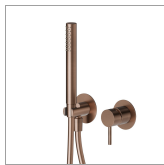

# X-STEEL 316

**69676EX.59.067**

Gruppo doccia da incasso completo di doccetta e miscelatore.  
Ø70 - finitura PVD Brushed Copper Bronze

Parte esterna.

PVD Brushed Copper Bronze

## CARATTERISTICHE

Materiale	<b>Acciaio Inox</b>
Tecnologia	<b>Save Water</b>
Installazione	<b>Incasso a parete</b>
Tipo di foro	<b>2 fori</b>
Tipologia di comando	<b>Monocomando</b>
Miscelazione dell' acqua	<b>Meccanica</b>

## DISEGNO TECNICO

**X-STEEL 316**

**69676EX.59.067**

Gruppo doccia da incasso completo di doccetta e miscelatore. Ø70 - finitura PVD Brushed Copper Bronze

**FINITURE DISPONIBILI**

---

**59.067**

PVD Brushed Copper Bronze

**50.050**

finitura Acciaio Inox

**59.064**

finitura PVD Brushed Gun Metal

**59.097**

finitura PVD Brushed Gold

**59.098**

finitura PVD Brushed Pale Gold