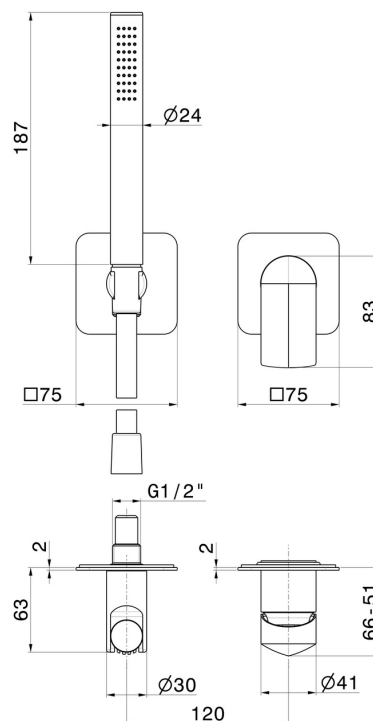

DELTA ZERO

72276E.21.018

Gruppo doccia da incasso completo di doccetta e miscelatore
- finitura Cromo

Parte esterna.

CARATTERISTICHE

Materiale	Ottone
Tecnologia	Save Water
Installazione	Incasso a parete
Tipologia di comando	Monocomando
Miscelazione dell' acqua	Meccanica
Necessari per l'installazione	<u>27852.00.000</u>

DISEGNO TECNICO

DELTA ZERO

72276E.21.018

Gruppo doccia da incasso completo di doccetta e miscelatore - finitura Cromo

FINITURE DISPONIBILI

21.018

Cromo

01.014