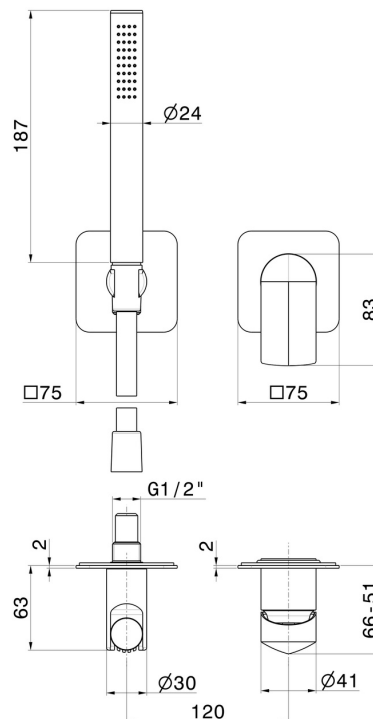

DELTA ZERO

72276E.58.061

Gruppo doccia da incasso completo di doccetta e miscelatore
- finitura PVD Copper Bronze

Parte esterna.

PVD Copper Bronze

CARATTERISTICHE

Materiale	Ottone
Tecnologia	Save Water
Installazione	Incasso a parete
Tipologia di comando	Monocomando
Miscelazione dell' acqua	Meccanica
Necessari per l'installazione	<u>27852.00.000</u>

DISEGNO TECNICO

DELTA ZERO

72276E.58.061

Gruppo doccia da incasso completo di doccetta e miscelatore - finitura PVD Copper Bronze

FINITURE DISPONIBILI

58.061

PVD Copper Bronze

01.014