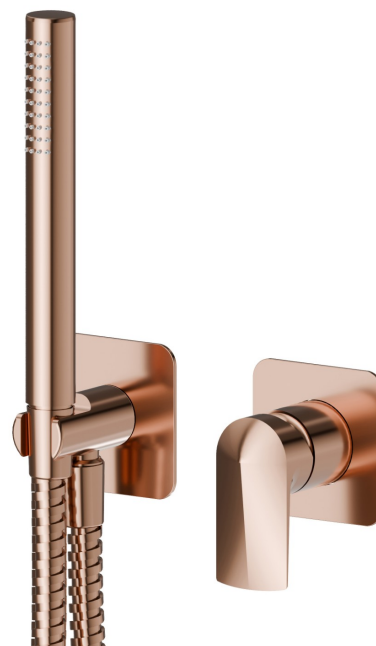

DELTA ZERO

72276E.58.061

Gruppo doccia da incasso completo di doccetta e miscelatore
- finitura PVD Copper Bronze

Parte esterna.

PVD Copper Bronze

CARATTERISTICHE

Materiale	Ottone
Tecnologia	Save Water
Installazione	Incasso a parete
Tipologia di comando	Monocomando
Miscelazione dell' acqua	Meccanica
Necessari per l'installazione	<u>27852.00.000</u>

DISEGNO TECNICO

DELTA ZERO

72276E.58.061

Gruppo doccia da incasso completo di doccetta e miscelatore - finitura PVD Copper Bronze

FINITURE DISPONIBILI

58.061

PVD Copper Bronze

01.014

finitura Bianco opaco

01.093

finitura Nero opaco

21.018

finitura Cromo

58.063

finitura PVD Gun Metal

59.064

finitura PVD Brushed Gun Metal

59.067

finitura PVD Brushed Copper Bronze

59.097

finitura PVD Brushed Gold

61.020

finitura PVD Glossy Gold