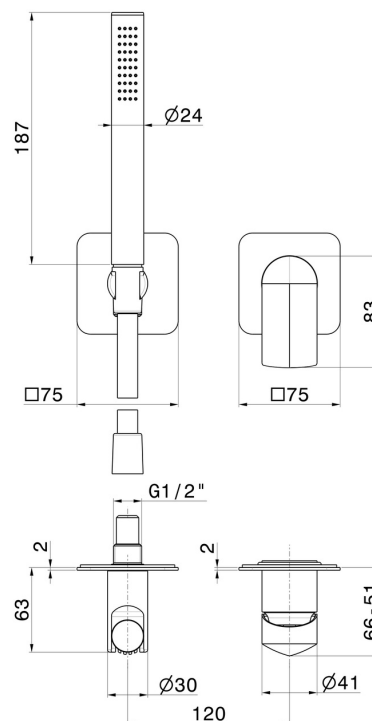

# DELTA ZERO

**72276E.59.064**

Gruppo doccia da incasso completo di doccetta e miscelatore  
- finitura PVD Brushed Gun Metal

Parte esterna.

PVD Brushed Gun Metal

## CARATTERISTICHE

|                               |                            |
|-------------------------------|----------------------------|
| Materiale                     | <b>Ottone</b>              |
| Tecnologia                    | <b>Save Water</b>          |
| Installazione                 | <b>Incasso a parete</b>    |
| Tipologia di comando          | <b>Monocomando</b>         |
| Miscelazione dell' acqua      | <b>Meccanica</b>           |
| Necessari per l'installazione | <b><u>27852.00.000</u></b> |

## DISEGNO TECNICO

## **DELTA ZERO**

**72276E.59.064**

Gruppo doccia da incasso completo di doccetta e miscelatore - finitura PVD Brushed Gun Metal