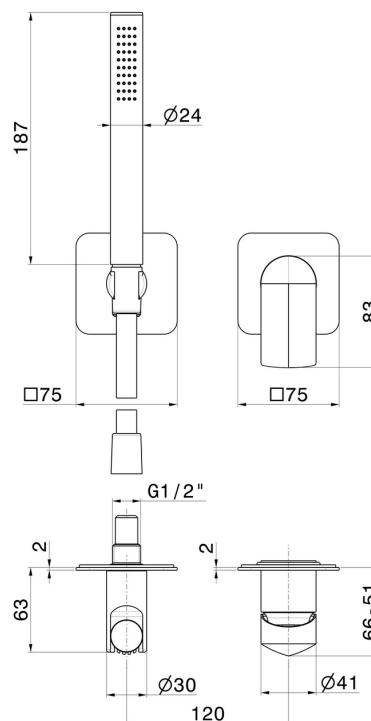

DELTA ZERO

72276E.59.097

Gruppo doccia da incasso completo di doccetta e miscelatore
- finitura PVD Brushed Gold

Parte esterna.

PVD Brushed Gold

CARATTERISTICHE

Materiale	Ottone
Tecnologia	Save Water
Installazione	Incasso a parete
Tipologia di comando	Monocomando
Miscelazione dell' acqua	Meccanica
Necessari per l'installazione	<u>27852.00.000</u>

DISEGNO TECNICO

DELTA ZERO

72276E.59.097

Gruppo doccia da incasso completo di doccetta e miscelatore - finitura PVD Brushed Gold

FINITURE DISPONIBILI

59.097

PVD Brushed Gold

01.014