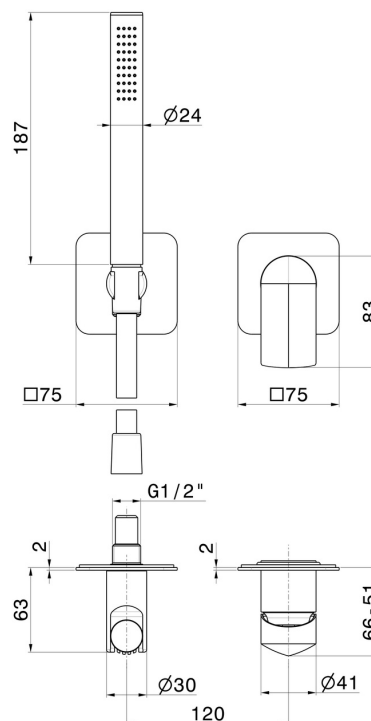

DELTA ZERO

72276E.61.020

Gruppo doccia da incasso completo di doccetta e miscelatore
- finitura PVD Glossy Gold

Parte esterna.

PVD Glossy Gold

CARATTERISTICHE

Materiale	Ottone
Tecnologia	Save Water
Installazione	Incasso a parete
Tipologia di comando	Monocomando
Miscelazione dell' acqua	Meccanica
Necessari per l'installazione	<u>27852.00.000</u>

DISEGNO TECNICO

DELTA ZERO

72276E.61.020

Gruppo doccia da incasso completo di doccetta e miscelatore - finitura PVD Glossy Gold

FINITURE DISPONIBILI

61.020

PVD Glossy Gold

01.014