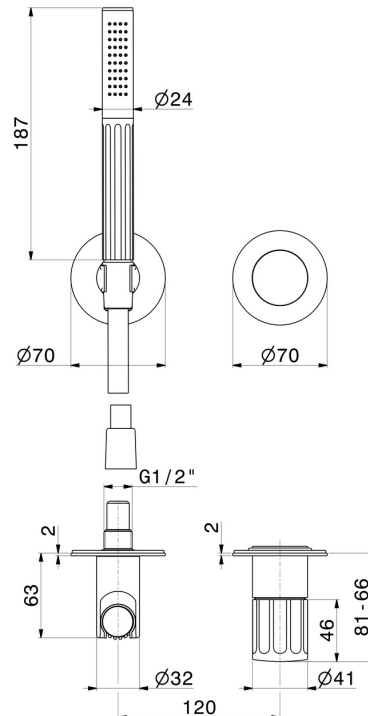

IONIKA

72876E.01.014

Gruppo doccia da incasso completo di doccetta e miscelatore
- finitura Bianco opaco

Parte esterna

Bianco opaco

CARATTERISTICHE

Materiale	Ottone
Tecnologia	Save Water
Installazione	Incasso a parete
Tipo di foro	2 fori
Tipologia di comando	Monocomando
Necessari per l'installazione	<u>27852.00.000</u>

DISEGNO TECNICO

IONIKA

72876E.01.014

Gruppo doccia da incasso completo di doccetta e miscelatore - finitura Bianco opaco

FINITURE DISPONIBILI

01.014

Bianco opaco

01.093