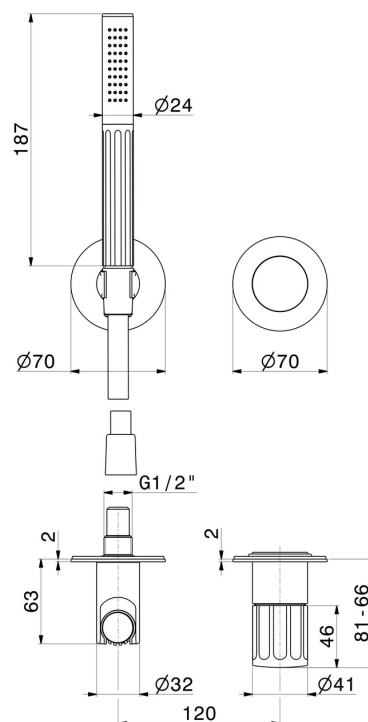

# IONIKA

**72876E.01.093**

Gruppo doccia da incasso completo di doccetta e miscelatore  
- finitura Nero opaco

Parte esterna

## CARATTERISTICHE

Materiale	<b>Ottone</b>
Tecnologia	<b>Save Water</b>
Installazione	<b>Incasso a parete</b>
Tipo di foro	<b>2 fori</b>
Tipologia di comando	<b>Monocomando</b>
Necessari per l'installazione	<b><u>27852.00.000</u></b>

## DISEGNO TECNICO

**IONIKA**

**72876E.01.093**

Gruppo doccia da incasso completo di doccetta e miscelatore - finitura Nero opaco

**FINITURE DISPONIBILI**

---

**01.093**

Nero opaco