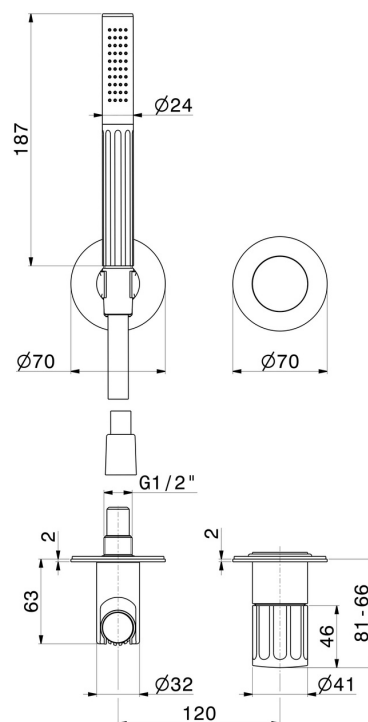

IONIKA

72876E.59.064

Gruppo doccia da incasso completo di doccetta e miscelatore
- finitura PVD Brushed Gun Metal

Parte esterna

PVD Brushed Gun Metal

CARATTERISTICHE

Materiale	Ottone
Tecnologia	Save Water
Installazione	Incasso a parete
Tipo di foro	2 fori
Tipologia di comando	Monocomando
Necessari per l'installazione	<u>27852.00.000</u>

DISEGNO TECNICO

IONIKA

72876E.59.064

Gruppo doccia da incasso completo di doccetta e miscelatore - finitura PVD Brushed Gun Metal

FINITURE DISPONIBILI

59.064

PVD Brushed Gun Metal

01.014

finitura Bianco opaco

01.093

finitura Nero opaco

21.018

finitura Cromo

59.066

finitura PVD Acciaio Spazzolato

59.067