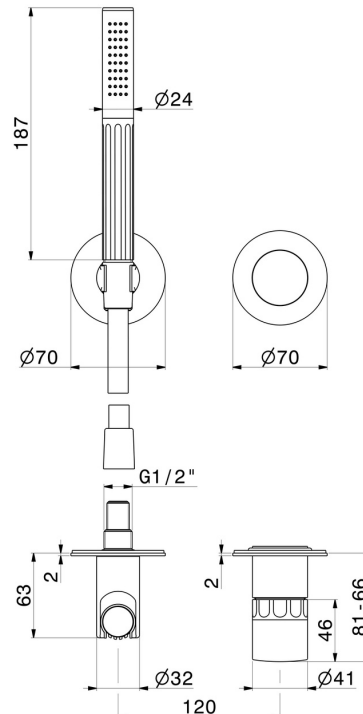

IONIKA SUPREME

72976E.01.014

Gruppo doccia da incasso completo di doccetta e miscelatore
- finitura Bianco opaco

Parte esterna

CARATTERISTICHE

Materiale	Ottone/Marmo
Tecnologia	Save Water
Installazione	Incasso a parete
Tipo di foro	2 fori
Tipologia di comando	Monocomando
Miscelazione dell' acqua	Meccanica

Necessari per l'installazione **27852.00.000**

DISEGNO TECNICO

IONIKA SUPREME

72976E.01.014

Gruppo doccia da incasso completo di doccetta e miscelatore - finitura Bianco opaco

FINITURE DISPONIBILI

01.014

Bianco opaco