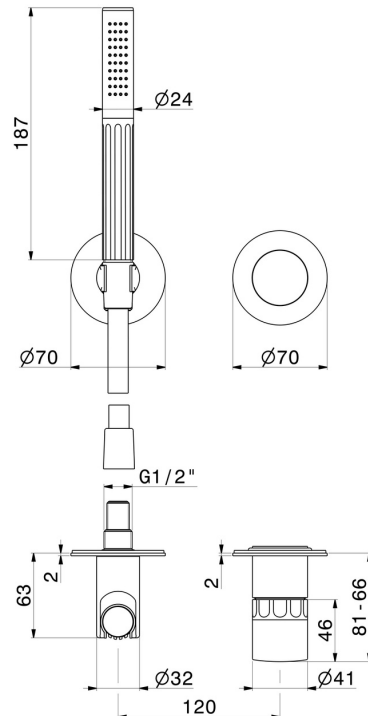

IONIKA SUPREME

72976E.01.093

Gruppo doccia da incasso completo di doccetta e miscelatore
- finitura Nero opaco

Parte esterna

CARATTERISTICHE

Materiale	Ottone/Marmo
Tecnologia	Save Water
Installazione	Incasso a parete
Tipo di foro	2 fori
Tipologia di comando	Monocomando
Miscelazione dell' acqua	Meccanica

Necessari per l'installazione **27852.00.000**

DISEGNO TECNICO

IONIKA SUPREME

72976E.01.093

Gruppo doccia da incasso completo di doccetta e miscelatore - finitura Nero opaco

FINITURE DISPONIBILI

01.093

Nero opaco

01.014

finitura Bianco opaco

21.018

finitura Cromo

59.064

finitura PVD Brushed Gun Metal

59.066

finitura PVD Acciaio Spazzolato