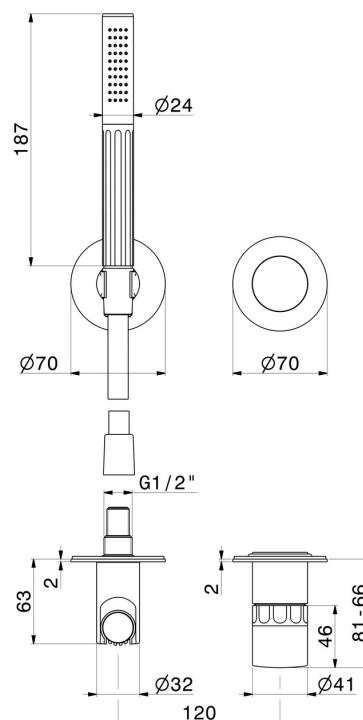

IONIKA SUPREME

72976E.21.018

Gruppo doccia da incasso completo di doccetta e miscelatore
- finitura Cromo

Parte esterna

CARATTERISTICHE

Materiale	Ottone/Marmo
Tecnologia	Save Water
Installazione	Incasso a parete
Tipo di foro	2 fori
Tipologia di comando	Monocomando
Miscelazione dell' acqua	Meccanica

Necessari per l'installazione **27852.00.000**

DISEGNO TECNICO

IONIKA SUPREME

72976E.21.018

Gruppo doccia da incasso completo di doccetta e miscelatore - finitura Cromo

FINITURE DISPONIBILI

21.018

Cromo