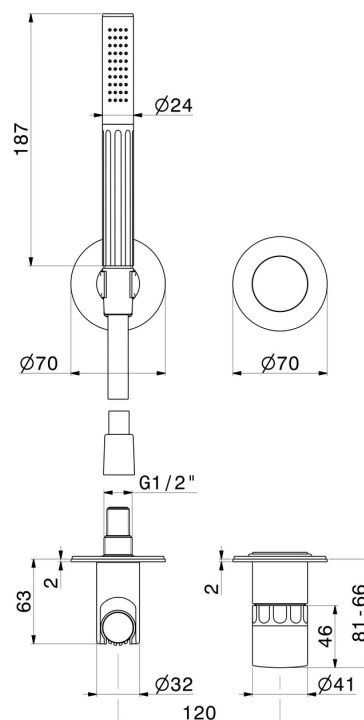

IONIKA SUPREME

72976E.59.064

Gruppo doccia da incasso completo di doccetta e miscelatore
- finitura PVD Brushed Gun Metal

Parte esterna

PVD Brushed Gun Metal

CARATTERISTICHE

Materiale	Ottone/Marmo
Tecnologia	Save Water
Installazione	Incasso a parete
Tipo di foro	2 fori
Tipologia di comando	Monocomando
Miscelazione dell' acqua	Meccanica

Necessari per l'installazione **27852.00.000**

DISEGNO TECNICO

IONIKA SUPREME

72976E.59.064

Gruppo doccia da incasso completo di doccetta e miscelatore - finitura PVD Brushed Gun Metal

FINITURE DISPONIBILI

59.064

PVD Brushed Gun Metal

01.014

finitura Bianco opaco

01.093

finitura Nero opaco

21.018

finitura Cromo