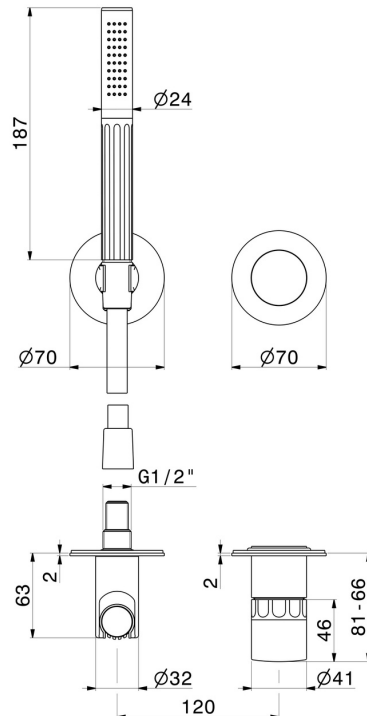

IONIKA SUPREME

72976E.59.066

Gruppo doccia da incasso completo di doccetta e miscelatore
- finitura PVD Acciaio Spazzolato

Parte esterna

PVD Acciaio Spazzolato

CARATTERISTICHE

Materiale	Ottone/Marmo
Tecnologia	Save Water
Installazione	Incasso a parete
Tipo di foro	2 fori
Tipologia di comando	Monocomando
Miscelazione dell' acqua	Meccanica

Necessari per l'installazione **27852.00.000**

DISEGNO TECNICO

IONIKA SUPREME

72976E.59.066

Gruppo doccia da incasso completo di doccetta e miscelatore - finitura PVD Acciaio Spazzolato

FINITURE DISPONIBILI

59.066

PVD Acciaio Spazzolato

01.014

finitura Bianco opaco

01.093

finitura Nero opaco

21.018

finitura Cromo