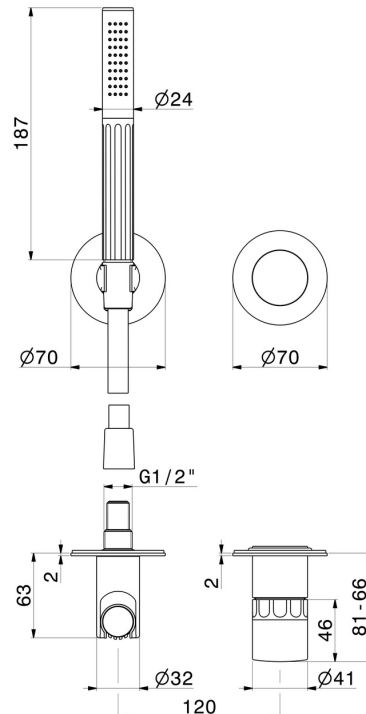

IONIKA SUPREME

72976E.59.067

Gruppo doccia da incasso completo di doccetta e miscelatore
- finitura PVD Brushed Copper Bronze

Parte esterna

PVD Brushed Copper Bronze

CARATTERISTICHE

Materiale	Ottone/Marmo
Tecnologia	Save Water
Installazione	Incasso a parete
Tipo di foro	2 fori
Tipologia di comando	Monocomando
Miscelazione dell' acqua	Meccanica

Necessari per l'installazione **27852.00.000**

DISEGNO TECNICO

IONIKA SUPREME

72976E.59.067

Gruppo doccia da incasso completo di doccetta e miscelatore - finitura PVD Brushed Copper Bronze

FINITURE DISPONIBILI

59.067

PVD Brushed Copper Bronze

01.014

finitura Bianco opaco

01.093

finitura Nero opaco

21.018

finitura Cromo