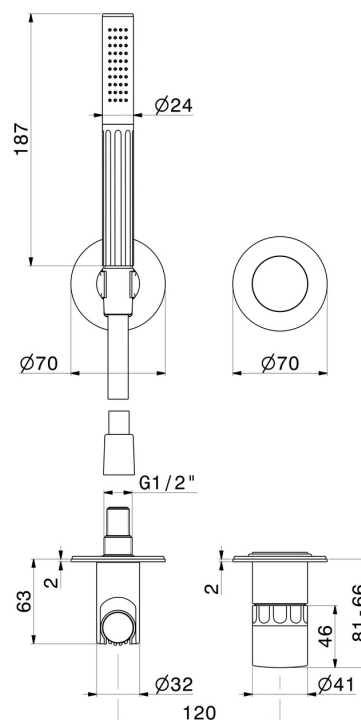

IONIKA SUPREME

72976E.59.098

Gruppo doccia da incasso completo di doccetta e miscelatore
- finitura PVD Brushed Pale Gold

Parte esterna

PVD Brushed Pale Gold

CARATTERISTICHE

Materiale	Ottone/Marmo
Tecnologia	Save Water
Installazione	Incasso a parete
Tipo di foro	2 fori
Tipologia di comando	Monocomando
Miscelazione dell' acqua	Meccanica

Necessari per l'installazione **27852.00.000**

DISEGNO TECNICO

IONIKA SUPREME

72976E.59.098

Gruppo doccia da incasso completo di doccetta e miscelatore - finitura PVD Brushed Pale Gold

FINITURE DISPONIBILI

59.098

PVD Brushed Pale Gold

01.014

finitura Bianco opaco

01.093

finitura Nero opaco

21.018

finitura Cromo