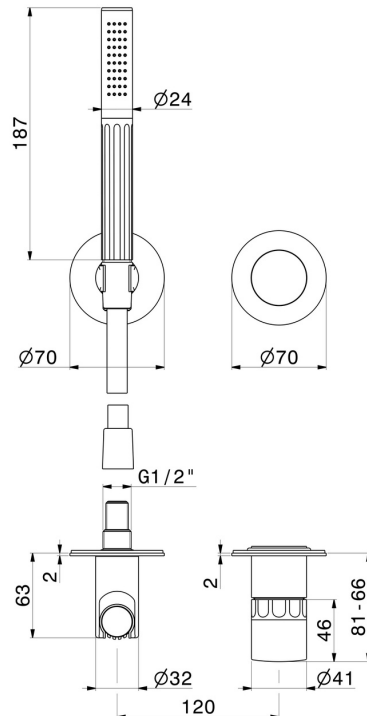

IONIKA SUPREME

72976E.61.020

Gruppo doccia da incasso completo di doccetta e miscelatore
- finitura PVD Glossy Gold

Parte esterna

PVD Glossy Gold

CARATTERISTICHE

| | |
|--------------------------|-------------------------|
| Materiale | Ottone/Marmo |
| Tecnologia | Save Water |
| Installazione | Incasso a parete |
| Tipo di foro | 2 fori |
| Tipologia di comando | Monocomando |
| Miscelazione dell' acqua | Meccanica |

Necessari per l'installazione **27852.00.000**

DISEGNO TECNICO

IONIKA SUPREME

72976E.61.020

Gruppo doccia da incasso completo di doccetta e miscelatore - finitura PVD Glossy Gold

FINITURE DISPONIBILI

61.020