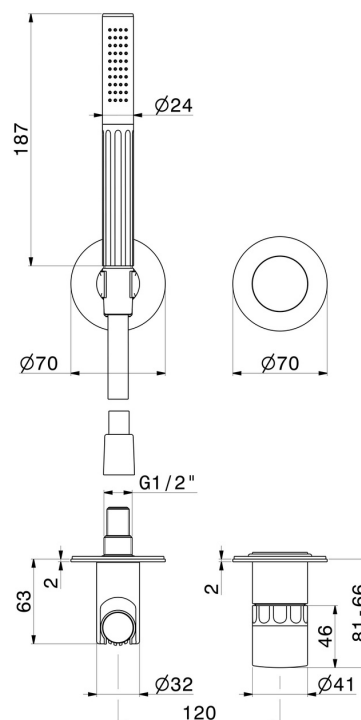

# IONIKA ALLURE

**73076E.01.014**

Gruppo doccia da incasso completo di doccetta e miscelatore  
- finitura Bianco opaco

Parte esterna

Bianco opaco

## CARATTERISTICHE

Materiale	<b>Ottone/Marmo</b>
Tecnologia	<b>Save Water</b>
Installazione	<b>Incasso a parete</b>
Tipo di foro	<b>2 fori</b>
Tipologia di comando	<b>Monocomando</b>
Miscelazione dell' acqua	<b>Meccanica</b>

## DISEGNO TECNICO

## **IONIKA ALLURE**

**73076E.01.014**

Gruppo doccia da incasso completo di doccetta e miscelatore - finitura Bianco opaco