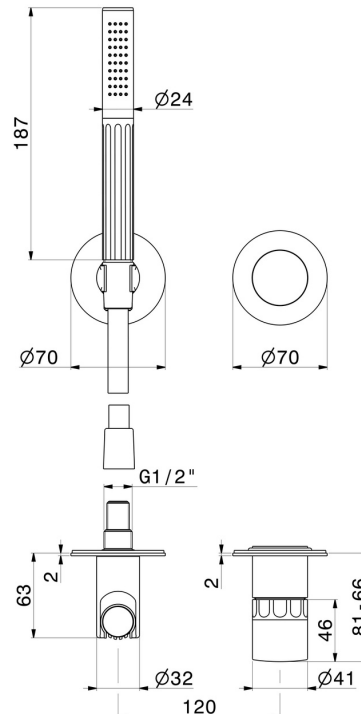

# IONIKA ALLURE

**73076E.59.064**

Gruppo doccia da incasso completo di doccetta e miscelatore  
- finitura PVD Brushed Gun Metal

Parte esterna

PVD Brushed Gun Metal

## CARATTERISTICHE

Materiale	<b>Ottone/Marmo</b>
Tecnologia	<b>Save Water</b>
Installazione	<b>Incasso a parete</b>
Tipo di foro	<b>2 fori</b>
Tipologia di comando	<b>Monocomando</b>
Miscelazione dell' acqua	<b>Meccanica</b>

## DISEGNO TECNICO

## IONIKA ALLURE

**73076E.59.064**

Gruppo doccia da incasso completo di doccetta e miscelatore - finitura PVD Brushed Gun Metal