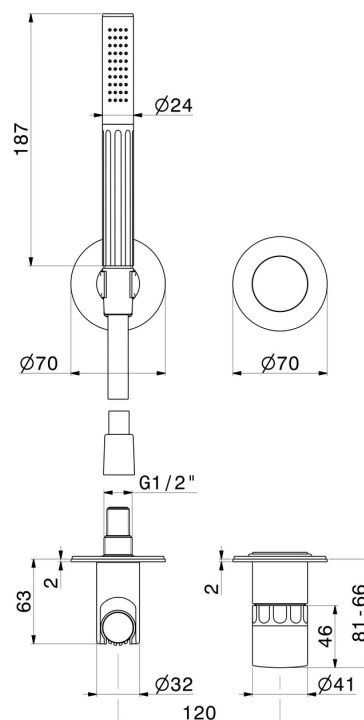

IONIKA ALLURE

73076E.59.067

Gruppo doccia da incasso completo di doccetta e miscelatore
- finitura PVD Brushed Copper Bronze

Parte esterna

PVD Brushed Copper Bronze

CARATTERISTICHE

Materiale	Ottone/Marmo
Tecnologia	Save Water
Installazione	Incasso a parete
Tipo di foro	2 fori
Tipologia di comando	Monocomando
Miscelazione dell' acqua	Meccanica

Necessari per l'installazione **27852.00.000**

DISEGNO TECNICO

IONIKA ALLURE

73076E.59.067

Gruppo doccia da incasso completo di doccetta e miscelatore - finitura PVD Brushed Copper Bronze

FINITURE DISPONIBILI

59.067

PVD Brushed Copper Bronze

01.014

finitura Bianco opaco

01.093

finitura Nero opaco

21.018

finitura Cromo