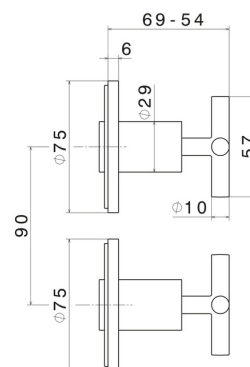

# BLINK

**70857E.01.093**

Gruppo doccia da incasso con entrate ed uscite da 1/2" -  
finitura Nero opaco

Parte esterna

Nero opaco

## CARATTERISTICHE

Materiale

**Ottone**

Installazione

**Incasso a parete**

Tipo di foro

**2 fori**

Miscelazione dell' acqua

## DISEGNO TECNICO

**BLINK**

**70857E.01.093**

Gruppo doccia da incasso con entrate ed uscite da 1/2" - finitura Nero opaco

**FINITURE DISPONIBILI**

---

**01.093**

Nero opaco