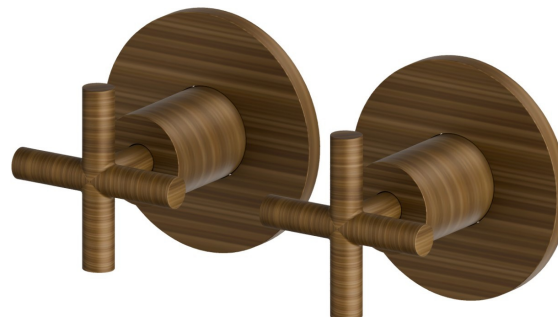

# BLINK

**70857E.47.083**

Gruppo doccia da incasso con entrate ed uscite da 1/2" -  
finitura Groove Bronze

Parte esterna

Groove Bronze

## CARATTERISTICHE

Materiale

**Ottone**

Installazione

**Incasso a parete**

Tipo di foro

**2 fori**

Miscelazione dell' acqua

## DISEGNO TECNICO

**BLINK**

**70857E.47.083**

Gruppo doccia da incasso con entrate ed uscite da 1/2" - finitura Groove Bronze

**FINITURE DISPONIBILI**

---

**47.083**

Groove Bronze