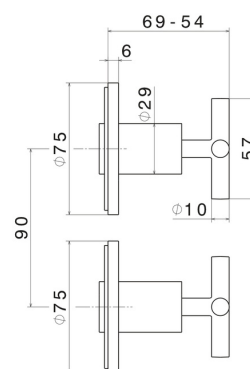

# BLINK

**70857E.47.083**

Gruppo doccia da incasso con entrate ed uscite da 1/2" -  
finitura Groove Bronze

Parte esterna

Groove Bronze

## CARATTERISTICHE

Materiale

**Ottone**

Installazione

**Incasso a parete**

Tipo di foro

**2 fori**

Miscelazione dell' acqua

## DISEGNO TECNICO

**BLINK**

**70857E.47.083**

Gruppo doccia da incasso con entrate ed uscite da 1/2" - finitura Groove Bronze

**FINITURE DISPONIBILI**

---

**47.083**

Groove Bronze