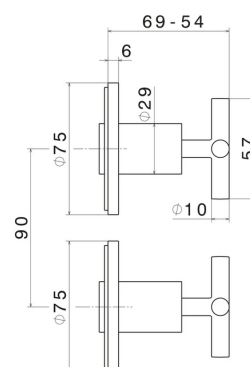

# BLINK

**70857E.58.063**

Gruppo doccia da incasso con entrate ed uscite da 1/2" -  
finitura PVD Gun Metal

Parte esterna

PVD Gun Metal

## CARATTERISTICHE

Materiale	<b>Ottone</b>
Installazione	<b>Incasso a parete</b>
Tipo di foro	<b>2 fori</b>
Miscelazione dell' acqua	<b>Meccanica</b>
Necessari per l'installazione	<b><u>27754.00.000</u></b>

## DISEGNO TECNICO

Anteprima AR  
provalo nella tua casa

Ulteriori dettagli  
sul nostro [sito web](#)

**BLINK**

**70857E.58.063**

Gruppo doccia da incasso con entrate ed uscite da 1/2" - finitura PVD Gun Metal