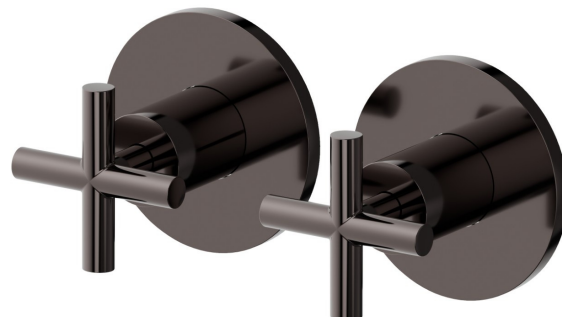

# BLINK

**70857E.58.063**

Gruppo doccia da incasso con entrate ed uscite da 1/2" -  
finitura PVD Gun Metal

Parte esterna

PVD Gun Metal

## CARATTERISTICHE

Materiale	<b>Ottone</b>
Installazione	<b>Incasso a parete</b>
Tipo di foro	<b>2 fori</b>
Miscelazione dell' acqua	<b>Meccanica</b>
Necessari per l'installazione	<b><u>27754.00.000</u></b>

## DISEGNO TECNICO

Anteprima AR  
provalo nella tua casa

Ulteriori dettagli  
sul nostro [sito web](#)

**BLINK**

**70857E.58.063**

Gruppo doccia da incasso con entrate ed uscite da 1/2" - finitura PVD Gun Metal

**FINITURE DISPONIBILI**

---

**58.063**

PVD Gun Metal

**01.093**

finitura Nero opaco

**21.018**

finitura Cromo