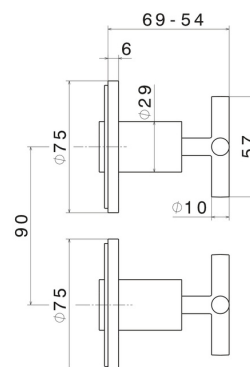

# BLINK

**70857E.59.098**

Gruppo doccia da incasso con entrate ed uscite da 1/2" -  
finitura PVD Brushed Pale Gold

Parte esterna

PVD Brushed Pale Gold

## CARATTERISTICHE

Materiale	<b>Ottone</b>
Installazione	<b>Incasso a parete</b>
Tipo di foro	<b>2 fori</b>
Miscelazione dell' acqua	<b>Meccanica</b>
Necessari per l'installazione	<b><u>27754.00.000</u></b>

## DISEGNO TECNICO

**BLINK**

**70857E.59.098**

Gruppo doccia da incasso con entrate ed uscite da 1/2" - finitura PVD Brushed Pale Gold

**FINITURE DISPONIBILI**

---

**59.098**

PVD Brushed Pale Gold