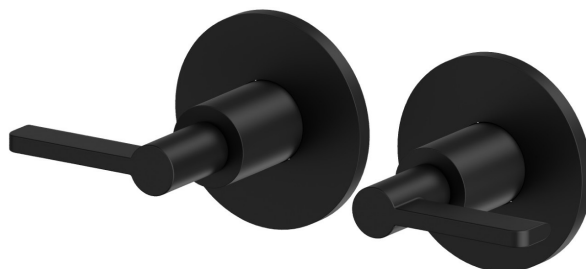

BLINK CHIC

71057E.01.093

Gruppo doccia da incasso con entrate ed uscite da 1/2" -
finitura Nero opaco

Parte esterna

CARATTERISTICHE

Materiale	Ottone
Installazione	A parete
Tipo di foro	2 fori
Miscelazione dell' acqua	Meccanica
Necessari per l'installazione	<u>27754.00.000</u>

DISEGNO TECNICO

BLINK CHIC

71057E.01.093

Gruppo doccia da incasso con entrate ed uscite da 1/2" - finitura Nero opaco

FINITURE DISPONIBILI

01.093

Nero opaco

21.018

finitura Cromo

47.083

finitura Groove Bronze

58.061

finitura PVD Copper Bronze

58.063

finitura PVD Gun Metal

59.098

finitura PVD Brushed Pale Gold

61.020

finitura PVD Glossy Gold