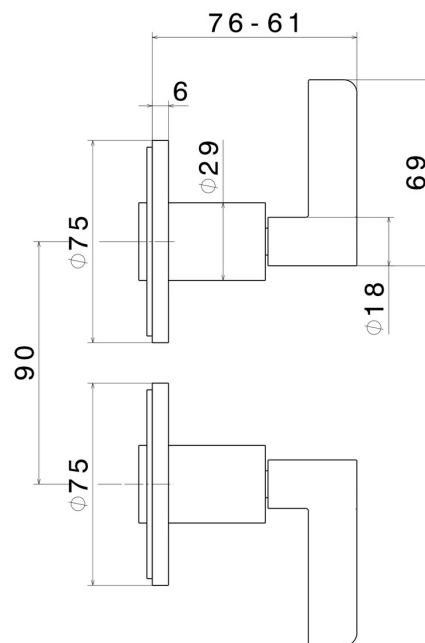

BLINK CHIC

71057E.01.093

Gruppo doccia da incasso con entrate ed uscite da 1/2" -
finitura Nero opaco

Parte esterna

CARATTERISTICHE

Materiale	Ottone
Installazione	A parete
Tipo di foro	2 fori
Miscelazione dell' acqua	Meccanica
Necessari per l'installazione	<u>27754.00.000</u>

DISEGNO TECNICO

BLINK CHIC

71057E.01.093

Gruppo doccia da incasso con entrate ed uscite da 1/2" - finitura Nero opaco

FINITURE DISPONIBILI

01.093

Nero opaco

21.018