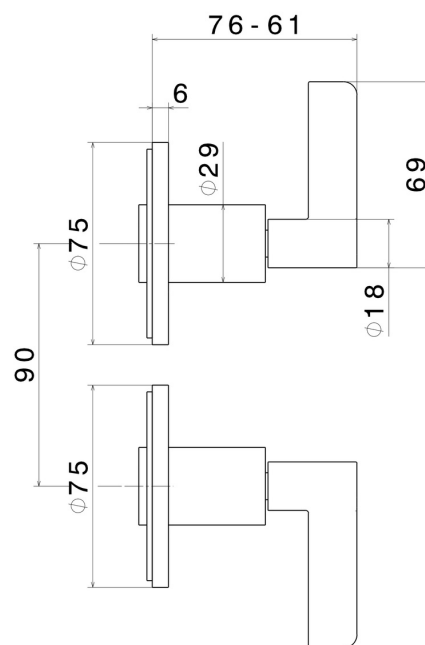

BLINK CHIC

71057E.21.018

Gruppo doccia da incasso con entrate ed uscite da 1/2" -
finitura Cromo

Parte esterna

Cromo

CARATTERISTICHE

Materiale

Ottone

Installazione

A parete

Tipo di foro

2 fori

Miscelazione dell' acqua

Meccanica

Necessari per l'installazione

27754.00.000

DISEGNO TECNICO

BLINK CHIC

71057E.21.018

Gruppo doccia da incasso con entrate ed uscite da 1/2" - finitura Cromo

FINITURE DISPONIBILI

21.018

Cromo

01.093