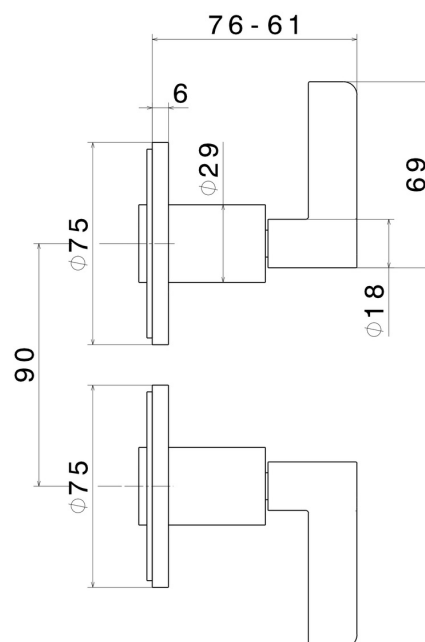

BLINK CHIC

71057E.47.083

Gruppo doccia da incasso con entrate ed uscite da 1/2" -
finitura Groove Bronze

Parte esterna

Groove Bronze

CARATTERISTICHE

Materiale

Ottone

Installazione

A parete

Tipo di foro

2 fori

Miscelazione dell' acqua

Meccanica

Necessari per l'installazione

27754.00.000

DISEGNO TECNICO

BLINK CHIC

71057E.47.083

Gruppo doccia da incasso con entrate ed uscite da 1/2" - finitura Groove Bronze

FINITURE DISPONIBILI

47.083

Groove Bronze

01.093