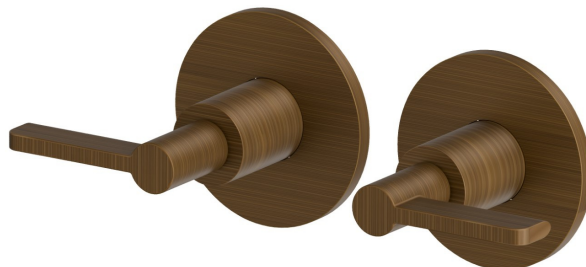

BLINK CHIC

71057E.47.083

Gruppo doccia da incasso con entrate ed uscite da 1/2" -
finitura Groove Bronze

Parte esterna

Groove Bronze

CARATTERISTICHE

Materiale

Ottone

Installazione

A parete

Tipo di foro

2 fori

Miscelazione dell' acqua

Meccanica

Necessari per l'installazione

27754.00.000

DISEGNO TECNICO

BLINK CHIC

71057E.47.083

Gruppo doccia da incasso con entrate ed uscite da 1/2" - finitura Groove Bronze

FINITURE DISPONIBILI

47.083

Groove Bronze

01.093

finitura PVD Brushed Pale Gold

61.020

finitura PVD Glossy Gold