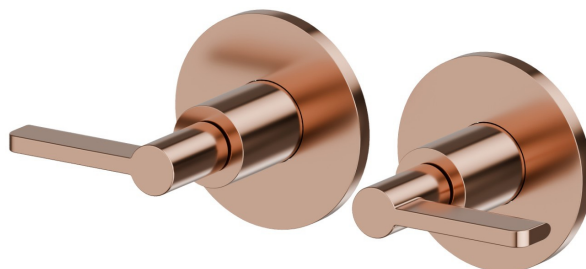

BLINK CHIC

71057E.58.061

Gruppo doccia da incasso con entrate ed uscite da 1/2" -
finitura PVD Copper Bronze

Parte esterna

PVD Copper Bronze

CARATTERISTICHE

Materiale	Ottone
Installazione	A parete
Tipo di foro	2 fori
Miscelazione dell' acqua	Meccanica
Necessari per l'installazione	<u>27754.00.000</u>

DISEGNO TECNICO

BLINK CHIC

71057E.58.061

Gruppo doccia da incasso con entrate ed uscite da 1/2" - finitura PVD Copper Bronze

FINITURE DISPONIBILI

58.061

PVD Copper Bronze

01.093

finitura Nero opaco

21.018

finitura Cromo

47.083

finitura Groove Bronze

58.063

finitura PVD Gun Metal

59.098

finitura PVD Brushed Pale Gold

61.020

finitura PVD Glossy Gold