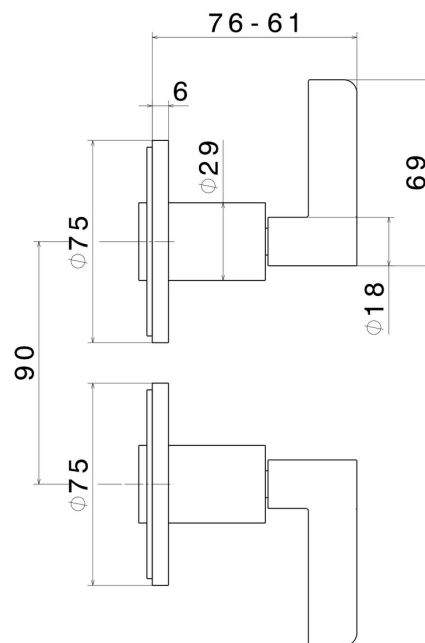

BLINK CHIC

71057E.58.061

Gruppo doccia da incasso con entrate ed uscite da 1/2" -
finitura PVD Copper Bronze

Parte esterna

PVD Copper Bronze

CARATTERISTICHE

Materiale	Ottone
Installazione	A parete
Tipo di foro	2 fori
Miscelazione dell' acqua	Meccanica
Necessari per l'installazione	<u>27754.00.000</u>

DISEGNO TECNICO

BLINK CHIC

71057E.58.061

Gruppo doccia da incasso con entrate ed uscite da 1/2" - finitura PVD Copper Bronze

FINITURE DISPONIBILI

58.061

PVD Copper Bronze

01.093