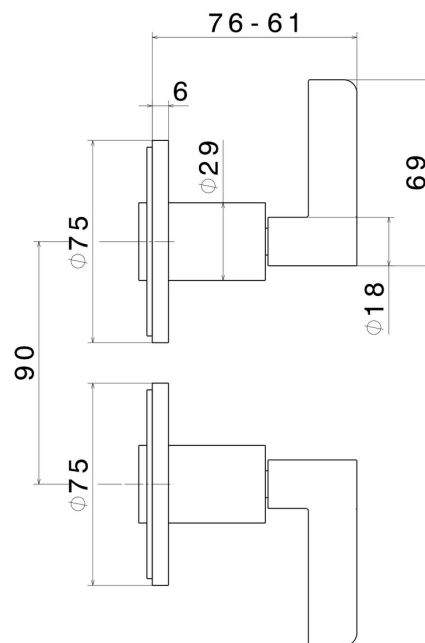

# BLINK CHIC

**71057E.58.063**

Gruppo doccia da incasso con entrate ed uscite da 1/2" -  
finitura PVD Gun Metal

Parte esterna

PVD Gun Metal

## CARATTERISTICHE

Materiale	<b>Ottone</b>
Installazione	<b>A parete</b>
Tipo di foro	<b>2 fori</b>
Miscelazione dell' acqua	<b>Meccanica</b>
Necessari per l'installazione	<b><u>27754.00.000</u></b>

## DISEGNO TECNICO

Anteprima AR  
provalo nella tua casa

Ulteriori dettagli  
sul nostro [sito web](#)

**BLINK CHIC**

**71057E.58.063**

Gruppo doccia da incasso con entrate ed uscite da 1/2" - finitura PVD Gun Metal