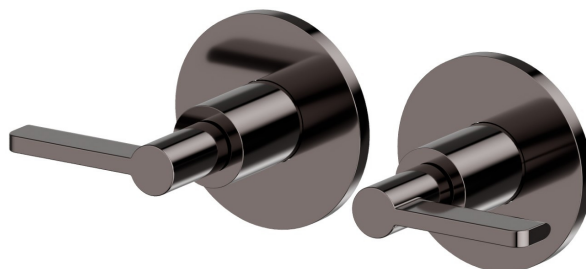

# BLINK CHIC

**71057E.58.063**

Gruppo doccia da incasso con entrate ed uscite da 1/2" -  
finitura PVD Gun Metal

Parte esterna

PVD Gun Metal

## CARATTERISTICHE

Materiale	<b>Ottone</b>
Installazione	<b>A parete</b>
Tipo di foro	<b>2 fori</b>
Miscelazione dell' acqua	<b>Meccanica</b>
Necessari per l'installazione	<b><u>27754.00.000</u></b>

## DISEGNO TECNICO

Anteprima AR  
provalo nella tua casa

Ulteriori dettagli  
sul nostro [sito web](#)

**BLINK CHIC**

**71057E.58.063**

Gruppo doccia da incasso con entrate ed uscite da 1/2" - finitura PVD Gun Metal