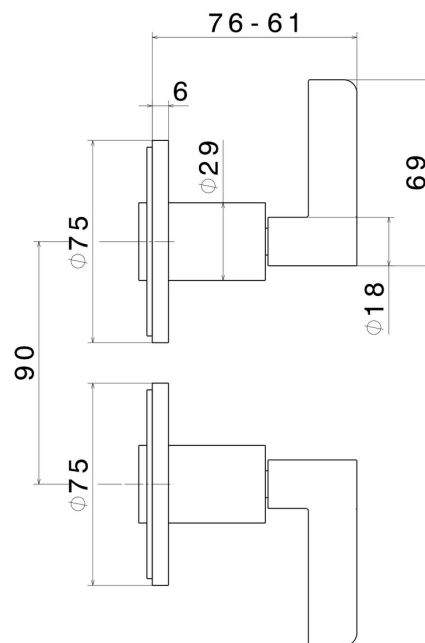

BLINK CHIC

71057E.59.098

Gruppo doccia da incasso con entrate ed uscite da 1/2" -
finitura PVD Brushed Pale Gold

Parte esterna

PVD Brushed Pale Gold

CARATTERISTICHE

Materiale	Ottone
Installazione	A parete
Tipo di foro	2 fori
Miscelazione dell' acqua	Meccanica
Necessari per l'installazione	<u>27754.00.000</u>

DISEGNO TECNICO

BLINK CHIC

71057E.59.098

Gruppo doccia da incasso con entrate ed uscite da 1/2" - finitura PVD Brushed Pale Gold

FINITURE DISPONIBILI

59.098

PVD Brushed Pale Gold

01.093