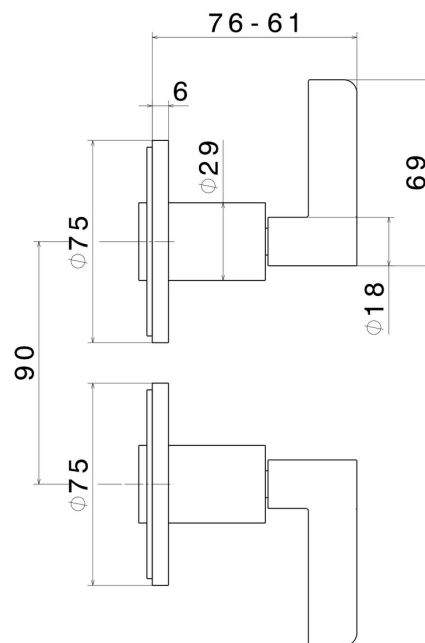

BLINK CHIC

71057E.61.020

Gruppo doccia da incasso con entrate ed uscite da 1/2" -
finitura PVD Glossy Gold

Parte esterna

PVD Glossy Gold

CARATTERISTICHE

Materiale	Ottone
Installazione	A parete
Tipo di foro	2 fori
Miscelazione dell' acqua	Meccanica
Necessari per l'installazione	<u>27754.00.000</u>

DISEGNO TECNICO

BLINK CHIC

71057E.61.020

Gruppo doccia da incasso con entrate ed uscite da 1/2" - finitura PVD Glossy Gold

FINITURE DISPONIBILI

61.020

PVD Glossy Gold

01.093