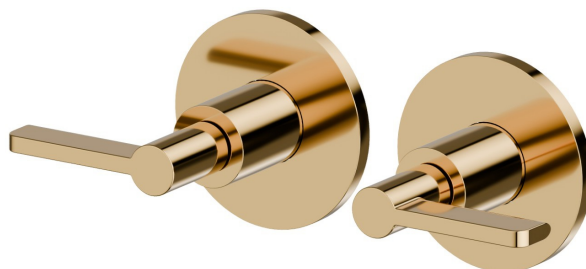

BLINK CHIC

71057E.61.020

Gruppo doccia da incasso con entrate ed uscite da 1/2" -
finitura PVD Glossy Gold

Parte esterna

PVD Glossy Gold

CARATTERISTICHE

Materiale	Ottone
Installazione	A parete
Tipo di foro	2 fori
Miscelazione dell' acqua	Meccanica
Necessari per l'installazione	<u>27754.00.000</u>

DISEGNO TECNICO

BLINK CHIC

71057E.61.020

Gruppo doccia da incasso con entrate ed uscite da 1/2" - finitura PVD Glossy Gold

FINITURE DISPONIBILI

61.020

PVD Glossy Gold

01.093

finitura Nero opaco

21.018

finitura Cromo

47.083

finitura Groove Bronze

58.061

finitura PVD Copper Bronze

58.063

finitura PVD Gun Metal

59.098

finitura PVD Brushed Pale Gold