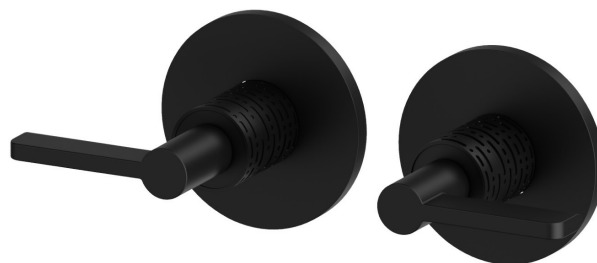

BLINK CHIC

71157E.01.093

Gruppo doccia da incasso con entrate ed uscite da 1/2" -
finitura Nero opaco

Luxury. Parte esterna

Nero opaco

CARATTERISTICHE

Materiale	Ottone
Installazione	A parete
Tipo di foro	2 fori
Miscelazione dell' acqua	Meccanica
Necessari per l'installazione	<u>27754.00.000</u>

DISEGNO TECNICO

BLINK CHIC

71157E.01.093

Gruppo doccia da incasso con entrate ed uscite da 1/2" - finitura Nero opaco

FINITURE DISPONIBILI

01.093

Nero opaco

21.018

finitura Cromo

47.083

finitura Groove Bronze

58.061

finitura PVD Copper Bronze

58.063

finitura PVD Gun Metal

59.098

finitura PVD Brushed Pale Gold

61.020

finitura PVD Glossy Gold