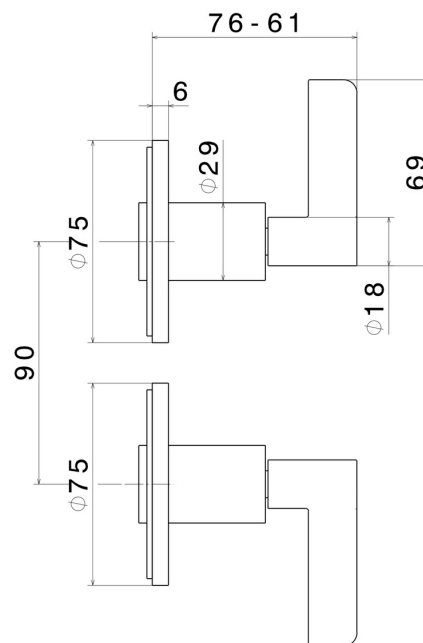

BLINK CHIC

71157E.01.093

Gruppo doccia da incasso con entrate ed uscite da 1/2" -
finitura Nero opaco

Luxury. Parte esterna

Nero opaco

CARATTERISTICHE

Materiale	Ottone
Installazione	A parete
Tipo di foro	2 fori
Miscelazione dell' acqua	Meccanica
Necessari per l'installazione	<u>27754.00.000</u>

DISEGNO TECNICO

BLINK CHIC

71157E.01.093

Gruppo doccia da incasso con entrate ed uscite da 1/2" - finitura Nero opaco

FINITURE DISPONIBILI

01.093

Nero opaco

21.018