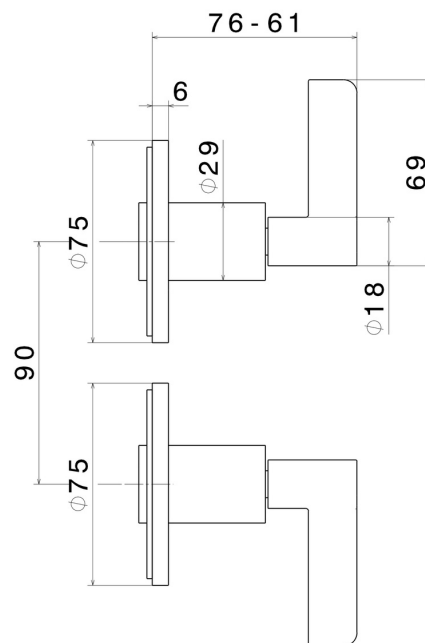

BLINK CHIC

71157E.21.018

Gruppo doccia da incasso con entrate ed uscite da 1/2" -
finitura Cromo

Luxury. Parte esterna

Cromo

CARATTERISTICHE

Materiale

Ottone

Installazione

A parete

Tipo di foro

2 fori

Miscelazione dell' acqua

Meccanica

Necessari per l'installazione

27754.00.000

DISEGNO TECNICO

BLINK CHIC

71157E.21.018

Gruppo doccia da incasso con entrate ed uscite da 1/2" - finitura Cromo

FINITURE DISPONIBILI

21.018

Cromo

01.093